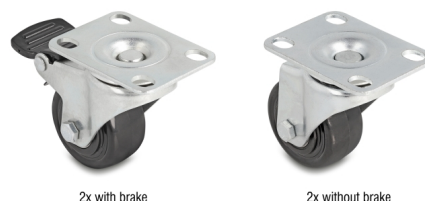

Delock Roulette à usage intensif Ø 50 mm, capacité de charge jusqu'à 400 kg, set de 2 x 2 unités

Description

Ce set de roulettes de Delock peut être utilisé pour transporter des objets lourds pour faciliter la mobilité.

2x with brake

2x without brake

N° produit 66754

EAN: 4043619667543

Pays d'origine: China

Emballage: Box

Détails techniques

- Plaque de montage (70 x 55 mm) avec 4 orifices de montage
- Espace entre les orifices de vis :
largeur env. 52 mm
vertical env. 36 mm
- Trou de montage : env. 7 mm
- Roulette de Ø : 50 mm
- Capacité max. par roulette : 400 kg
- Matériau : acier
- Couleur : noir / argent

Contenu de l'emballage

- 2 x roulette avec frein
- 2 x roulette sans frein

Image

Physical characteristics

Matériaux:	Acier
Couleur:	argent / noir