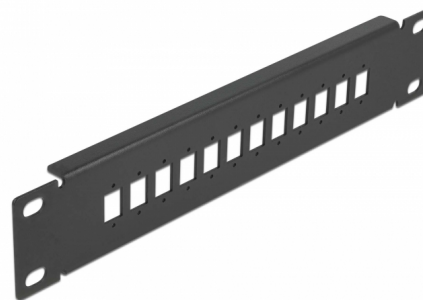

Delock 10" optický patch panel, dvanáctiportový, pro SC Simplex / LC Duplex, 1U, černý

Popis

Tento spojovací panel značky Delock lze namontovat do 10" racku. Nabízí 12 instalačních míst na individuální montáž adaptérů SC Simplex nebo LC Duplex.

Číslo produktu 66801

EAN: 4043619668014

Země původu: China

Balení: Box

Technické detaily

- K montáži do síťové skříně rozměru 10", 1U
- Obdélníkový výřez 13,2 x 9,6 mm
- Rozteč otvorů pro šroub: ca. 16,2 mm
- Pouzdro barva: černá
- Rozměry (DxŠxV): cca. 254 x 44 x 10 mm

Obsah balení

- 10" optický patch panel

Příslušenství

General

Mounting type:	10 in
----------------	-------

Physical characteristics

Délka:	254 mm
Width:	44 mm
Height:	10 mm
Barva:	černá