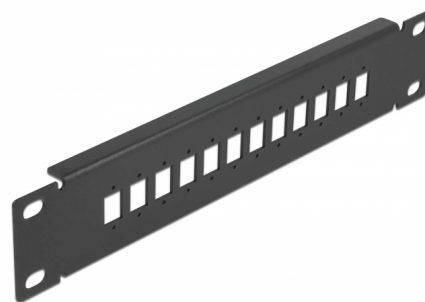

Delock Panneau 10" de distribution de fibre optique 12 ports pour SC Simplex / LC Duplex, 1 unité, noir

Description

Ce panneau de distribution de Delock peut être monté sur un rack de 10". Il offre 12 espaces d'installation pour le montage individuel d'adaptateurs SC Simplex or LC Duplex.

N° produit 66801

EAN: 4043619668014

Pays d'origine: China

Emballage: Box

Détails techniques

- Pour le montage d'une cabine de réseau 10", 1U
- Ouverture rectangulaire 13,2 x 9,6 mm
- Pas du trou de vis : env. 16,2 mm
- Boitier couleur: noir
- Dimensions (LxlxH) : env. 254 x 44 x 10 mm

Contenu de l'emballage

- Panneau 10" de distribution de fibre optique

Image

General

| | |
|----------------|-------|
| Mounting type: | 10 in |
|----------------|-------|

Physical characteristics

| | |
|-----------|--------|
| Longueur: | 254 mm |
| Width: | 44 mm |
| Height: | 10 mm |
| Couleur: | noir |