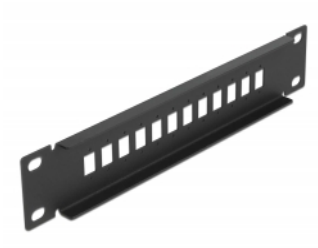

Delock Panneau 10" de distribution de fibre optique 12 ports pour SC Simplex / LC Duplex, 1 unité, noir

Description

Ce panneau de distribution de Delock peut être monté sur un rack de 10". Il offre 12 espaces d'installation pour le montage individuel d'adaptateurs SC Simplex or LC Duplex.

N° produit 66801

EAN: 4043619668014

Pays d'origine: China

Emballage: Box

Détails techniques

- Pour le montage d'une cabine de réseau 10", 1U
- Ouverture rectangulaire 13,2 x 9,6 mm
- Pas du trou de vis : env. 16,2 mm
- Boitier couleur: noir
- Dimensions (LxlxH) : env. 254 x 44 x 10 mm

Contenu de l'emballage

- Panneau 10" de distribution de fibre optique

Image

General

| | |
|----------------|-------|
| Mounting type: | 10 in |
|----------------|-------|

Physical characteristics

| | |
|-----------|--------|
| Longueur: | 254 mm |
| Width: | 44 mm |
| Height: | 10 mm |
| Couleur: | noir |