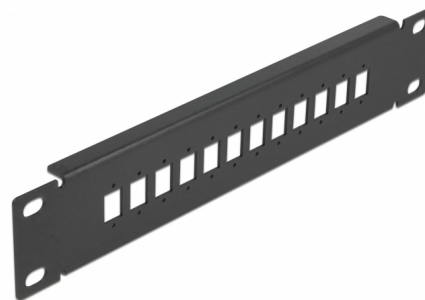

# Delock Krosownica światłowodowa 10", 12 Portów SC Simplex / LC Duplex 1U czarny

## Opis

Panel Delock można zamontować w szafie 10". Zapewnia 12 pozycje instalacji do indywidualnego montażu adapterów SC Simplex lub LC Duplex.

## Szczegóły techniczne

- Do montowania w szafie 10", 1U
- Otwór prostokątny 13,2 x 9,6 mm
- Wysokość otworu na śrubkę: ok. 16,2 mm
- Obudowa kolor: czarny
- Wymiary (DxSxW): ok. 254 x 44 x 10 mm

## Physical characteristics

Długość:	254 mm
Width:	44 mm
Height:	10 mm
Kolor:	czarny