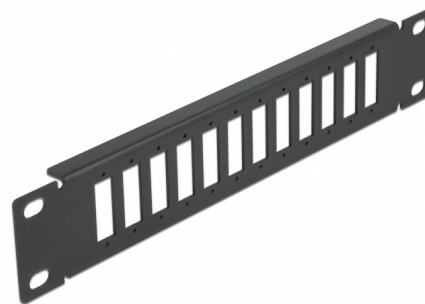

Delock 10" optický patch panel, dvanáctiportový, pro SC Duplex / LC Quad, 1U, černý

Popis

Tento spojovací panel značky Delock lze namontovat do 10" racku. Nabízí 12 instalačních míst na individuální montáž adaptérů SC Duplex nebo LC Quad.

Číslo produktu 66802

EAN: 4043619668021

Země původu: China

Balení: Box

Technické detaily

- K montáži do síťové skříně rozměru 10", 1U
- Obdélníkový výřez 26,2 x 9,6 mm
- Rozteč otvorů pro šroub: ca. 30,8 mm
- Pouzdro barva: černá
- Rozměry (DxŠxV): cca. 254 x 44 x 10 mm

Obsah balení

- 10" optický patch panel

Příslušenství

General

Mounting type:	10 in
----------------	-------

Physical characteristics

Délka:	254 mm
Width:	44 mm
Height:	10 mm
Barva:	černá