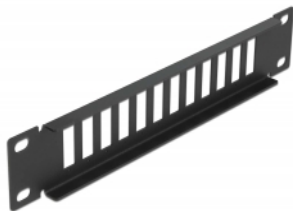

Delock 10" optický patch panel, dvanáctiportový, pro SC Duplex / LC Quad, 1U, černý

Popis

Tento spojovací panel značky Delock lze namontovat do 10" racku. Nabízí 12 instalačních míst na individuální montáž adaptérů SC Duplex nebo LC Quad.

Číslo produktu 66802

EAN: 4043619668021

Země původu: China

Balení: Box

Technické detaily

- K montáži do síťové skříně rozměru 10", 1U
- Obdélníkový výřez 26,2 x 9,6 mm
- Rozteč otvorů pro šroub: ca. 30,8 mm
- Pouzdro barva: černá
- Rozměry (DxŠxV): cca. 254 x 44 x 10 mm

Obsah balení

- 10" optický patch panel

Příslušenství

General

Mounting type:	10 in
----------------	-------

Physical characteristics

Délka:	254 mm
Width:	44 mm
Height:	10 mm
Barva:	černá