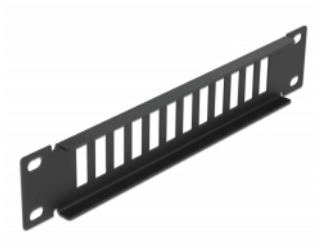

Delock Panneau 10" de distribution de fibre optique 12 ports pour SC Duplex / LC Quad, 1 unité, noir

Description

Ce panneau de distribution de Delock peut être monté sur un rack de 10". Il offre 12 espaces d'installation pour le montage individuel d'adaptateurs SC Duplex or LC Quad.

N° produit 66802

EAN: 4043619668021

Pays d'origine: China

Emballage: Box

Détails techniques

- Pour le montage d'une cabine de réseau 10", 1U
- Ouverture rectangulaire 26,2 x 9,6 mm
- Pas du trou de vis : env. 30,8 mm
- Boîtier couleur: noir
- Dimensions (LxlxH) : env. 254 x 44 x 10 mm

Contenu de l'emballage

- Panneau 10" de distribution de fibre optique

Image

General

Mounting type:	10 in
----------------	-------

Physical characteristics

Longueur:	254 mm
Width:	44 mm
Height:	10 mm
Couleur:	noir