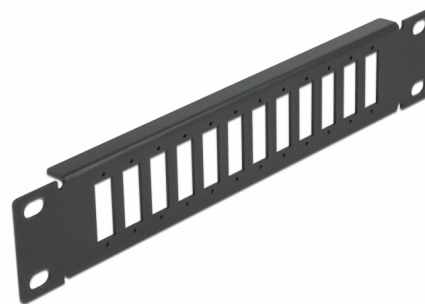

Delock Panneau 10" de distribution de fibre optique 12 ports pour SC Duplex / LC Quad, 1 unité, noir

Description

Ce panneau de distribution de Delock peut être monté sur un rack de 10". Il offre 12 espaces d'installation pour le montage individuel d'adaptateurs SC Duplex or LC Quad.

N° produit 66802

EAN: 4043619668021

Pays d'origine: China

Emballage: Box

Détails techniques

- Pour le montage d'une cabine de réseau 10", 1U
- Ouverture rectangulaire 26,2 x 9,6 mm
- Pas du trou de vis : env. 30,8 mm
- Boîtier couleur: noir
- Dimensions (LxlxH) : env. 254 x 44 x 10 mm

Contenu de l'emballage

- Panneau 10" de distribution de fibre optique

Image

General

Mounting type:	10 in
----------------	-------

Physical characteristics

Longueur:	254 mm
Width:	44 mm
Height:	10 mm
Couleur:	noir