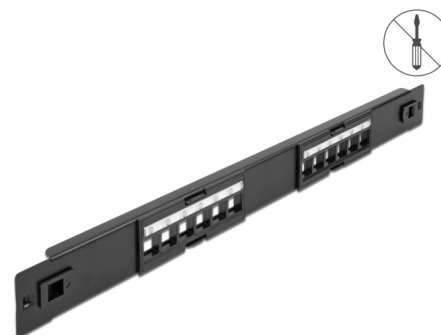

Delock Krosownica Keystone 19", 12 Portów, narzędzia niepotrzebne

Opis

Panel Delock nadaje się do instalacji w szafie sieciowej 19".
Umożliwia montaż 12 modułów keystone.

Montaż bez narzędzi

Cechą wyróżniającą panelu, jest że do instalacji nie potrzeba żadnych narzędzi. Zintegrowane zatrzaski montażowe pozwalają na zwykłe wepchnięcie panelu.

Numer artykułu 66821

EAN: 4043619668212

Kraj pochodzenia: China

Opakowanie: Box

Szczegóły techniczne

- Do montowania w szafie 19", 1U
- Narzędzia zbędne
- 12 portów Keystone 16,5 x 14,9 mm
- Materiał: metal
- Obudowa kolor: czarny
- Wymiary (DxSxW): ok. 482 x 44 x 12 mm

Zawartość opakowania

- 19" panel przepustowy

Zdjęcia

General

Mounting type:	19 in
----------------	-------

Physical characteristics

Materiał:	metal
Długość:	482 mm
Width:	44 mm
Height:	12 mm
Kolor:	czarny