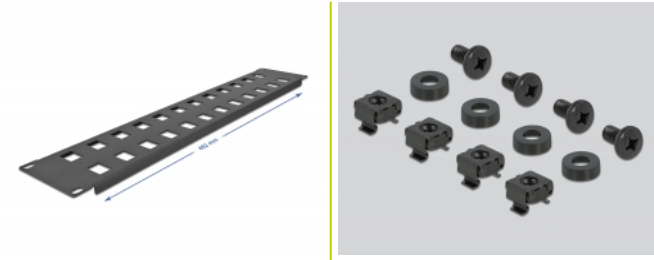

Delock 19" Keystone Patch Panel, 24 portů, 2U, černé

Popis

Tento patch panel značky Delock lze namontovat do 19" skříně. Díky svým normalizovaným rozměrům je vhodné pro snadnou montáž zacvaknutím 24 modulů Keystone.

Číslo produktu 66837

EAN: 4043619668373

Země původu: China

Balení: Box

Technické detaily

- K montáži do síťové skříně rozměru 19", 2U
- 24 Keystone portů 19,6 x 14,6 mm
- Materiál: kov
- Barva: černá
- Rozměry (DxŠxV): cca. 482 x 88 x 10 mm

Obsah balení

- 19" patch panel
- 4 x Šroubky
- 4 x klecové matice
- 4 x podložka

Příslušenství

General

Mounting type:	19 in
----------------	-------

Physical characteristics

Materiál:	kov
Délka:	482 mm
Width:	88 mm
Height:	10 mm