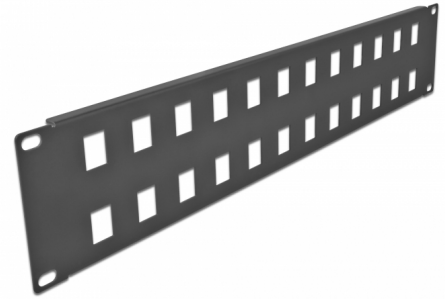

# Delock Panel de conexión Keystone de 19" de 24 puertos, 2U en negro

## Descripción

Este panel de conexión de Delock se puede montar en un gabinete de 19". Con sus dimensiones estandarizadas, es adecuado para un fácil montaje a presión de 24 módulos Keystone.

## Detalles técnicos

- Para montaje en gabinete de red de 19", 2U
- 24 puertos Keystone de 19,6 x 14,6 mm
- Material: metal
- Color: negro
- Dimensiones (LxANxAL): aprox. 482 x 88 x 10 mm

## Physical characteristics

Material:	metal
Longitud:	482 mm
Width:	88 mm
Height:	10 mm