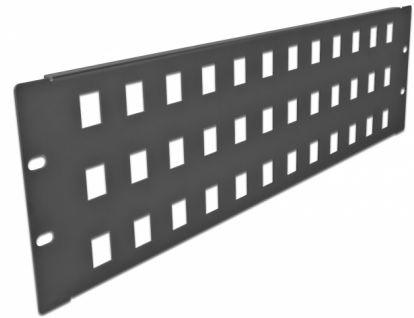

# Delock Panel de conexión Keystone de 19" de 48 puertos, 3U en negro

## Descripción

Este panel de conexión de Delock se puede montar en un gabinete de 19". Con sus dimensiones estandarizadas, es adecuado para un fácil montaje a presión de 48 módulos Keystone.

**Número de elemento 66838**

## Detalles técnicos

- Para montaje en gabinete de red de 19", 3U
- 48 puertos Keystone de 19,6 x 14,6 mm
- Material: metal
- Color: negro
- Dimensiones (LxANxAL): aprox. 482 x 133 x 10 mm

## Physical characteristics

Material:	metal
Longitud:	482 mm
Width:	133 mm
Height:	10 mm