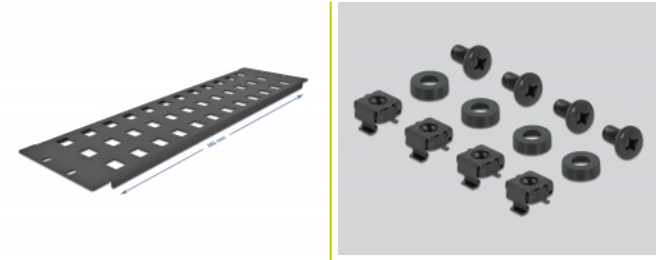

Delock Panneau de distribution Keystone 19", 48 ports, 3U, noir

Description

Ce panneau de distribution de Delock peut être monté sur une armoire 19". Avec ses dimensions normalisées, il est approprié pour le montage de 48 modules Keystone à cliquer.

N° produit 66838

EAN: 4043619668380

Pays d'origine: China

Emballage: Box

Détails techniques

- Pour le montage d'une cabine de réseau 19", 3U
- 48 ports Keystone 19,6 x 14,6 mm
- Matière : métal
- Couleur : noir
- Dimensions (LxlxH) : env. 482 x 133 x 10 mm

Contenu de l'emballage

- Panneau de distribution 19"
- 4 x Vis
- 4 x écrous à cage
- 4 x rondelle

Image

General

Mounting type:	19 in
----------------	-------

Physical characteristics

Matériaux:	métal
Longueur:	482 mm
Width:	133 mm
Height:	10 mm