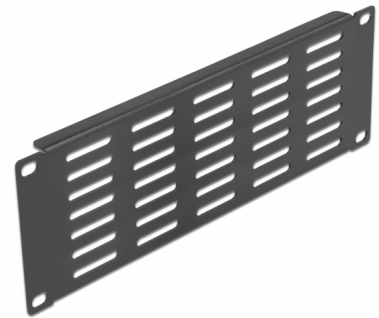

Delock 10" Netzwerkschrank Panel mit Lüftungsschlitzen horizontal 2 HE schwarz

Beschreibung

Dieses Panel von Delock ist für den Einbau in einen **10" Netzwerkschrank** geeignet. Damit werden offene Bereiche im Netzwerkschrank verschlossen.

Optimale Belüftung

Die integrierten Lüftungsschlitze sorgen für eine **optimale Luftzirkulation** im Netzwerkschrank.

Artikel-Nr. 66840

EAN: 4043619668403

Ursprungsland: China

Verpackung: Box

Technische Daten

- Zur Montage in 10" Netzwerkschrank, 2 HE
- Lüftungsschlitze zur Belüftung (30 x 5 mm)
- Farbe: schwarz
- Material: Metall
- Maße (LxBxH): ca. 254 x 88 x 10 mm

Packungsinhalt

- 10" Panel
- 4 x Schrauben
- 4 x Käfigmuttern
- 4 x Unterlegscheiben

Abbildungen

Allgemein

Montageart:	10"
-------------	-----

Physikalische Eigenschaften

Material:	Metall
Länge:	254 mm
Breite:	88 mm
Höhe:	10 mm
Farbe:	schwarz