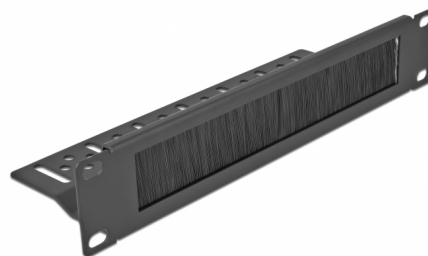

Delock 10" Kartáčový proužek pro správu kabelů, s kabelovým připevněním, 1U, černý

Popis

Tento kartáčový pruh značky Delock je vhodný k instalaci do síťové skříně rozměru 10".

Správné položení kabelů

Kabely jsou prostě vyvedeny z přední do zadní části, aby bylo zamezeno pohledu na kabely uvnitř síťové skříně a aby síťová skříň působila celkově upraveným dojmem.

Upevnění kabelu pro optimální vedení kabelů

Na zadní straně kartáčového proužku lze kabely připevnit, aby bylo možno kabely přehledně a spořádaně vést.

Ochrana proti vniknutí cizorodých tělísek

Dodané nylonové kartáče zamezují vniknutí prachu a nečistot.

Číslo produktu 66845

EAN: 4043619668458

Země původu: China

Balení: White Box

Technické detaily

- K montáži do síťové skříně rozměru 10", 1U
- Připevnění kabelu
- Nylonové kartáče
- Barva: černá
- Materiál: kov
- Rozměry (DxŠxV): cca. 254 x 77 x 44 mm

Obsah balení

- 10" kartáčový pruh
- 4 x Šroubky
- 4 x klecové matice
- 4 x podložka
- 6 x kabelový úvazek

Příslušenství

General

Mounting type:	10 in
----------------	-------

Physical characteristics

Materiál:	kov
Délka:	254 mm
Width:	77 mm
Height:	44 mm
Barva:	černá