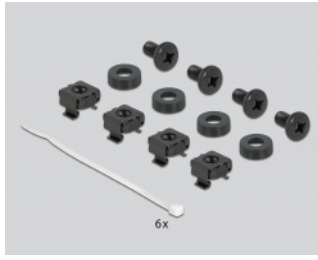

Delock 10" Kartáčový proužek pro správu kabelů, s kabelovým připevněním, 1U, černý

Popis

Tento kartáčový pruh značky Delock je vhodný k instalaci do síťové skříně rozměru 10".

Správné položení kabelů

Kabely jsou prostě vyvedeny z přední do zadní části, aby bylo zamezeno pohledu na kabely uvnitř síťové skříně a aby síťová skříň působila celkově upraveným dojmem.

Upevnění kabelu pro optimální vedení kabelů

Na zadní straně kartáčového proužku lze kabely připevnit, aby bylo možno kabely přehledně a spořádaně vést.

Ochrana proti vniknutí cizorodých tělísek

Dodané nylonové kartáče zamezují vniknutí prachu a nečistot.

Číslo produktu 66845

EAN: 4043619668458

Země původu: China

Balení: White Box

Technické detaily

- K montáži do síťové skříně rozměru 10", 1U
- Připevnění kabelu
- Nylonové kartáče
- Barva: černá
- Materiál: kov
- Rozměry (DxŠxV): cca. 254 x 77 x 44 mm

Obsah balení

- 10" kartáčový pruh
- 4 x Šroubky
- 4 x klecové matice
- 4 x podložka
- 6 x kabelový úvazek

Příslušenství

General

Mounting type:	10 in
----------------	-------

Physical characteristics

Materiál:	kov
Délka:	254 mm
Width:	77 mm
Height:	44 mm
Barva:	černá