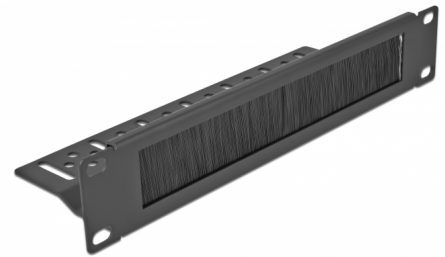

Delock Panneau de gestion de câble 10" à brosse, avec fixation de câble, 1 unité, noire

Description

Cette bande passe-câbles de Delock est appropriée à l'installation d'une cabine de réseau 10".

Disposition correcte des câbles

Les câbles sont simplement dirigés de l'avant à l'arrière, ainsi, la vue des câbles dans la cabine de réseau est bloquée et la cabine de réseau laisse une impression générale de propreté.

Fixation de câble pour une gestion de câble optimale

A l'arrière de la plaque à brosse, les câbles peuvent être fixés pour passer de façon claire et nette.

Protection contre les particules étrangères

Les brosses en nylon incluses empêchent la pénétration de poussière et de saleté.

N° produit 66845

EAN: 4043619668458

Pays d'origine: China

Emballage: White Box

Détails techniques

- Pour le montage d'une cabine de réseau 10", 1U
- Fixation de câble
- Brosses en nylon
- Couleur : noir
- Matière : métal
- Dimensions (LxlxH) : env. 254 x 77 x 44 mm

Contenu de l'emballage

- Bande de brosses 10"
- 4 x Vis
- 4 x écrous à cage
- 4 x rondelle
- 6 x serre-câbles