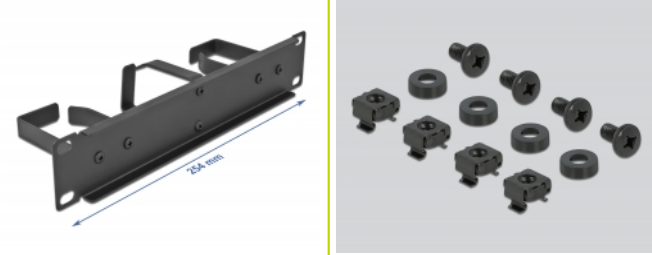

Delock Panneau de gestion de câble 10" avec 3 crochets métalliques (2 horizontaux et un vertical) 1 unité, noir

Description

Cette goulotte de Delock est appropriée pour être installée dans une armoire de réseau 10".

Crochet de cheminement de câble pour une gestion optimale

Avec les crochets robustes en métal, les câbles sont rangés horizontalement et verticalement de façon nette.

N° produit 66847

EAN: 4043619668472

Pays d'origine: China

Emballage: White Box

Détails techniques

- Pour le montage d'une cabine de réseau 10", 1U
- Panneau angulé avec 3 crochets métalliques (2 horizontaux et 1 vertical)
- Couleur : noir
- Matière : métal
- Dimensions (LxlxH) : env. 254 x 70 x 44 mm

Contenu de l'emballage

- Goulotte 10"
- 4 x Vis
- 4 x écrous à cage
- 4 x rondelle

Image

General

Mounting type:	10 in
----------------	-------

Physical characteristics

Matériaux:	métal
Longueur:	254 mm
Width:	70 mm
Height:	44 mm
Couleur:	noir