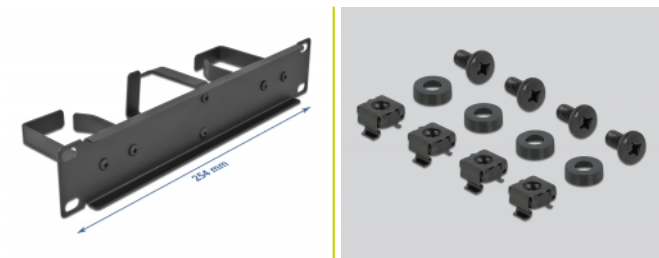

Delock Panel do zarządzania kablami 10" z 3 metalowymi hakami (2 x poziome, 1 x pionowy), rozmiar 1U, czarny

Opis

Panel przepustowy Delock nadaje się do instalacji w szafie sieciowej 10".

Układanie kabli, optymalna gospodarka nimi

Dzięki wytrzymałym, metalowym hakom możliwe jest uporządkowane, poziome i pionowe prowadzenie kabli krosowych.

Numer artykułu 66847

EAN: 4043619668472

Kraj pochodzenia: China

Opakowanie: White Box

Szczegóły techniczne

- Do montowania w szafie 10", 1U
- Panel z nachyleniem z 3 metalowymi hakami (2 x poziome, 1 x pionowy)
- Kolor: czarny
- Materiał: metal
- Wymiary (DxSxW): ok. 254 x 70 x 44 mm

Zawartość opakowania

- 10" panel przepustowy
- 4 x Śruby
- 4 x nakrętka klatkowa
- 4 x podkładka

Zdjęcia

General

Mounting type:	10 in
----------------	-------

Physical characteristics

Materiał:	metal
Długość:	254 mm
Width:	70 mm
Height:	44 mm
Kolor:	czarny