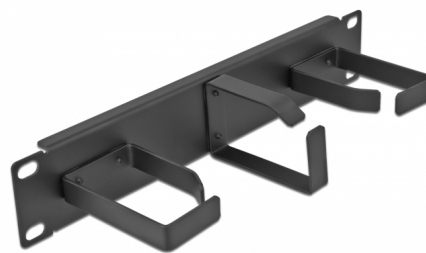

Delock Panel do zarządzania kablami 10" z 3 metalowymi hakami (2 x poziome, 1 x pionowy), rozmiar 1U, czarny

Opis

Panel przepustowy Delock nadaje się do instalacji w szafie sieciowej 10".

Układanie kabli, optymalna gospodarka nimi

Dzięki wytrzymałym, metalowym hakom możliwe jest uporządkowane, poziome i pionowe prowadzenie kabli krosowych.

Numer artykułu 66847

EAN: 4043619668472

Kraj pochodzenia: China

Opakowanie: White Box

Szczegóły techniczne

- Do montowania w szafie 10", 1U
- Panel z nachyleniem z 3 metalowymi hakami (2 x poziome, 1 x pionowy)
- Kolor: czarny
- Materiał: metal
- Wymiary (DxSxW): ok. 254 x 70 x 44 mm

Zawartość opakowania

- 10" panel przepustowy
- 4 x Śruby
- 4 x nakrętka klatkowa
- 4 x podkładka

Zdjęcia

General

Mounting type:	10 in
----------------	-------

Physical characteristics

Materiał:	metal
Długość:	254 mm
Width:	70 mm
Height:	44 mm
Kolor:	czarny