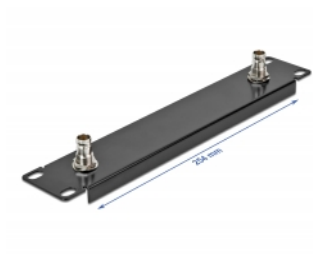

Delock Panel 10" z 2 x żeńskimi BNC, rozmiar 1U, czarny

Opis

Panel Delock nadaje się do instalacji w szafie sieciowej 10". Zintegrowane gniazda żeńskie BNC służą do łączenia kabli BNC. Panel jest doskonały do zastosowań wideo i może być używany w systemach medialnych.

Numer artykułu 66851

EAN: 4043619668519

Kraj pochodzenia: China

Opakowanie: White Box

Szczegóły techniczne

- Do montowania w szafie 10", 1U
- Panel ze złączami żeńskimi 2 x BNC
- Impedancja: 50 Ω
- Kolor: czarny
- Materiał: metal
- Wymiary (DxSxW): ok. 254 x 44 x 10 mm

Zawartość opakowania

- Panel 10"
- 4 x Śruby
- 4 x nakrętka klatkowa
- 4 x podkładka

Zdjęcia

General

Mounting type:	10 in
----------------	-------

Technical characteristics

Impedancja:	50 Ω
-------------	-------------

Physical characteristics

Materiał:	metal
Długość:	254 mm
Width:	44 mm
Height:	10 mm