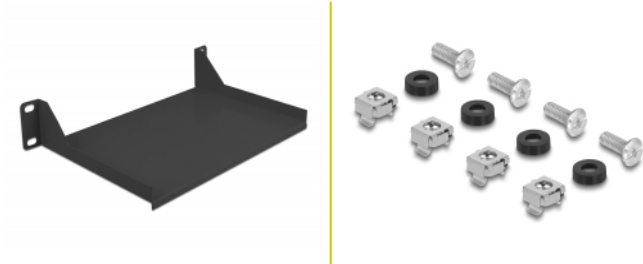

Delock Etagère 10" pour armoire de réseau, 1 unité, noir

Description

Cette étagère de 10" de Delock est pratique pour l'installation d'une armoire de réseau 10". L'étagère fournit une parfaite surface de rangement pour des composants ne pouvant pas être installés et laisse une impression de netteté et de rangement dans l'armoire de réseau.

N° produit 66853

EAN: 4043619668533

Pays d'origine: China

Emballage: Box

Détails techniques

- Pour le montage d'une cabine de réseau 10", 1U
- Surface du panneau : env. 215 x 150 mm
- Résistance jusqu'à 10 kg
- Couleur : noir
- Matériau : feuille en acier

Contenu de l'emballage

- Etagère 10"
- 4 x Vis
- 4 x écrous à cage
- 4 x rondelle

Image

General

Mounting type:	10 in
----------------	-------

Physical characteristics

Matériaux:	feuille en acier
Longueur:	215 mm
Width:	150 mm
Couleur:	noir