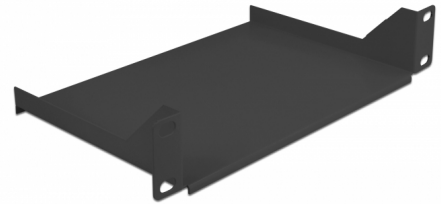

Delock Etagère 10" pour armoire de réseau, 1 unité, noir

Description

Cette étagère de 10" de Delock est pratique pour l'installation d'une armoire de réseau 10". L'étagère fournit une parfaite surface de rangement pour des composants ne pouvant pas être installés et laisse une impression de netteté et de rangement dans l'armoire de réseau.

N° produit 66853

EAN: 4043619668533

Pays d'origine: China

Emballage: Box

Détails techniques

- Pour le montage d'une cabine de réseau 10", 1U
- Surface du panneau : env. 215 x 150 mm
- Résistance jusqu'à 10 kg
- Couleur : noir
- Matériau : feuille en acier

Contenu de l'emballage

- Etagère 10"
- 4 x Vis
- 4 x écrous à cage
- 4 x rondelle

Image

General

Mounting type:	10 in
----------------	-------

Physical characteristics

Matériaux:	feuille en acier
Longueur:	215 mm
Width:	150 mm
Couleur:	noir