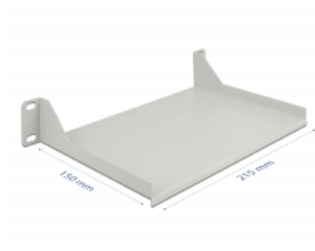

Delock 10" Police do síťové skříně, rozměr, 1U, šedá

Popis

Tato 10" police, značky Delock, je vhodná k instalaci do 10" síťové skříně. Police poskytuje dokonalý úložný povrch pro komponenty, které nelze nainstalovat, a vytváří v síťové skříně pořádek a úhlednost.

Číslo produktu 66854

EAN: 4043619668540

Země původu: China

Balení: Box

Technické detaily

- K montáži do síťové skříně rozměru 10", 1U
- Plocha police: cca. 215 x 150 mm
- Nosnost až 10 kg
- Barva: šedá
- Materiál: ocelový plech

Obsah balení

- 10" Police
- 4 x Šroubky
- 4 x klecové matice
- 4 x podložka

Příslušenství

General

Mounting type:	10 in
----------------	-------

Physical characteristics

Materiál:	ocelový plech
Délka:	215 mm
Width:	150 mm
Barva:	šedá