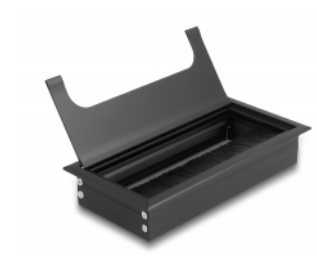

# Delock Kabelová průchodka k montáži na stůl s kartáčem, 160 x 80 x 28 mm, černá

## Popis

Tato kabelová průchodka značky Delock s kartáčem a krytem na pantech je ideální k provlékání kabelů při stolní montáži. Nylonový kartáč brání vstupu prachu a špíny a zajišťuje bezpečný průchod kabelu.

## Technické detaily

- Pro montáž na stůl nebo na pracovní desku
- S krytem na pantech
- Kartáčové těsnění
- Rozměry instalace: 149 x 69 mm
- Otvor průchodu: 135 x 55 mm
- Barva: černá
- Materiál: hliník
- Rozměry (DxŠxV): cca. 160 x 80 x 28 mm

## Physical characteristics

Materiál:	Hliník
Délka:	160 mm
Width:	80 mm
Height:	28 mm
Barva:	černá