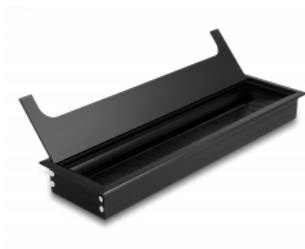

Delock Kabelová průchodka k montáži na stůl s kartáčem, 280 x 80 x 28 mm, černá

Popis

Tato kabelová průchodka značky Delock s kartáčem a krytem na pantech je ideální k provlékání kabelů při stolní montáži. Nylonový kartáč brání vstupu prachu a špíny a zajišťuje bezpečný průchod kabelu.

Číslo produktu 66857

EAN: 4043619668571

Země původu: China

Balení: Box

Technické detaily

- Pro montáž na stůl nebo na pracovní desku
- S krytem na pantech
- Kartáčové těsnění
- Rozměry instalace: 269 x 69 mm
- Otvor průchodu: 255 x 55 mm
- Barva: černá
- Materiál: hliník
- Rozměry (DxŠxV): cca. 280 x 80 x 28 mm

Obsah balení

- Kabelová průchodka

Příslušenství

Physical characteristics

Materiál:	Hliník
Délka:	280 mm
Width:	80 mm
Height:	28 mm
Barva:	černá