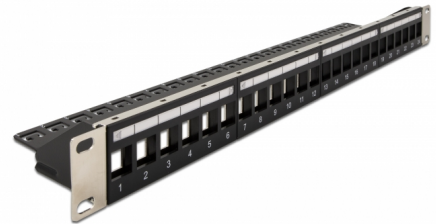

Delock 19" Keystone Patchpanel 24 Port mit Entlastungsschiene schwarz

Beschreibung

Dieses Patchpanel von Delock kann zum Einbau in einen 19" Netzwerkschrank verwendet werden. Durch die standardisierten Abmessungen ist es zur einfachen Snap-In Montage von 24 Keystone Modulen geeignet.

Kabelbefestigung für optimales Kabelmanagement

Auf der Rückseite des Patchpanels können die Kabel mit Kabelbindern fixiert werden, um eine übersichtliche und geordnete Kabelführung zu ermöglichen.

Artikel-Nr. 66865

EAN: 4043619668656

Ursprungsland: China

Verpackung: Box

Technische Daten

- Zur Montage in 19" Netzwerkschrank, 1 HE
- 24 Keystone Ports mit 19,2 x 14,9 mm
- Mit Beschriftungsfeld
- Frontblende mit Metallrahmen
- Material: Metall / Kunststoff
- Farbe: schwarz
- Maße (LxBxH): ca. 482 x 92 x 44 mm

Abbildungen

Allgemein

Montageart:	19"
-------------	-----

Physikalische Eigenschaften

Material:	Metall / Kunststoff
Länge:	482 mm
Breite:	92 mm
Höhe:	44 mm
Farbe:	schwarz