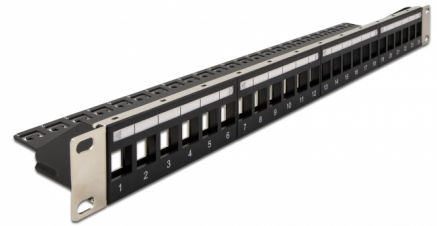

Delock Panel de conexión Keystone de 19" de 24 puertos con alivio de tensión negro

Descripción

Este panel de conexión de Delock se puede montar en un gabinete de 19". Con sus dimensiones estandarizadas, es adecuado para un fácil montaje a presión de 24 módulos Keystone.

Fijación de cables para una gestión óptima de los mismos

En la parte posterior del panel de conexiones, los cables pueden fijarse con bridas para permitir un tendido de cables claro y ordenado.

Número de elemento 66865

EAN: 4043619668656

Pais de origen: China

Paquete: Box

Detalles técnicos

- Para montaje en gabinete de red de 19", 1U
- 24 puertos Keystone de 19,2 x 14,9 mm
- Con campo de etiquetado
- Panel frontal con marco metálico
- Material: metal / plástico
- Color: negro
- Dimensiones (LxANxAL): aprox. 482 x 92 x 44 mm

Image

General

Mounting type:	19 in
----------------	-------

Physical characteristics

Material:	metal / plástico
Longitud:	482 mm
Width:	92 mm
Height:	44 mm
Color:	negro