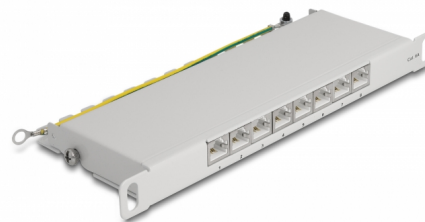

Delock Panneau de distribution 10", 8 ports ; Cat. 6A, 0,5 unité, gris

Description

Ce panneau de distribution de Delock peut être monté sur une armoire 10". Jusqu'à 8 câbles de réseau peuvent être installés dans les blocs LSA, avec un outil d'insertion.

N° produit 66871

EAN: 4043619668717

Pays d'origine: China

Emballage: Box

Détails techniques

- Connecteurs :
 - 8 x RJ45 femelle >
 - 8 x LSA
- Pour le montage d'une cabine de réseau 10", 0,5U
- Compatible avec les exigences Cat.6A de ANSI/TIA/EIA 568-C.2
- Brochage TIA-568A/B
- Pour câble solide ou toron (26 - 22 AWG)
- Matière : métal
- Couleur : gris
- Dimensions (LxlxH) : env. 254 x 100 x 22 mm

Contenu de l'emballage

- Panneau de distribution 10"
- 4 x serre-câbles
- 2 x vis
- Fil de mise à la terre

Image

General

Spécifications techniques:	Cat. 6A
----------------------------	---------

Interface

Connecteur 1:	8 x RJ45 femelle
Connecteur 2:	8 x LSA

Physical characteristics

Conductor gauge:	26 - 22 AWG
Matériaux:	métal
Longueur:	254 mm
Width:	100 mm
Height:	22 mm
Couleur:	gris