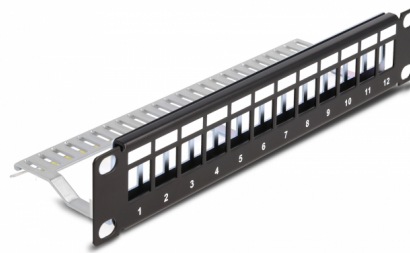

Delock Spojovací panel Keystone, rozměru 10", 12 portů, s uvolňováním napětí, 1U, černý

Popis

Tento patch panel značky Delock lze namontovat do 10" skříně. Díky svým normalizovaným rozměrům je vhodné pro snadnou montáž zacvaknutím 12 modulů Keystone.

Upevnění kabelu pro optimální vedení kabelů

Na zadní straně spojovacího panelu lze kabely připevnit kabelovými úvazky, aby bylo možno kabely přehledně a spořádaně vést.

Číslo produktu 66874

EAN: 4043619668748

Země původu: China

Balení: Box

Technické detaily

- K montáži do síťové skříně rozměru 10", 1U
- 12 Keystone portů 16,5 x 14,9 mm
- S políčkem na štítek
- Materiál: kov
- Barva: černá
- Rozměry (DxŠxV): cca. 254 x 72 x 44 mm

Obsah balení

- 10" patch panel
- 12 x kabelový úvazek
- 4 x šroubky
- Zemnicí kabel