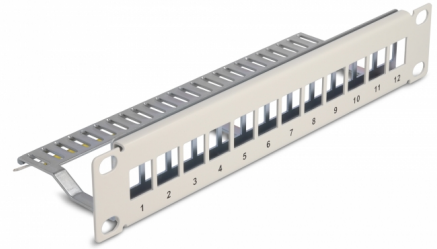

Delock Panneau de distribution Keystone 10", 24 ports avec serre-câbles, 1 unité, gris

Description

Ce panneau de distribution de Delock peut être monté sur une armoire 10". Avec ses dimensions normalisées, il est approprié pour le montage de 12 modules Keystone à cliquer.

Fixation de câble pour une gestion de câble optimale

Les câbles peuvent être fixés de façon claire et ordonnée à l'arrière du panneau de distribution avec des serre-câbles.

N° produit 66875

EAN: 4043619668755

Pays d'origine: China

Emballage: Box

Détails techniques

- Pour le montage d'une cabine de réseau 10", 1U
- 12 ports Keystone 16,5 x 14,9 mm
- Matière : métal
- Couleur : gris
- Dimensions (LxlxH) : env. 254 x 72 x 44 mm

Contenu de l'emballage

- Panneau de distribution 10"
- 12 x serre-câbles
- 4 x vis
- Fil de mise à la terre

Image

General

Mounting type:	10 in
----------------	-------

Physical characteristics

Matériaux:	métal
Longueur:	254 mm
Width:	72 mm
Height:	44 mm
Couleur:	gris