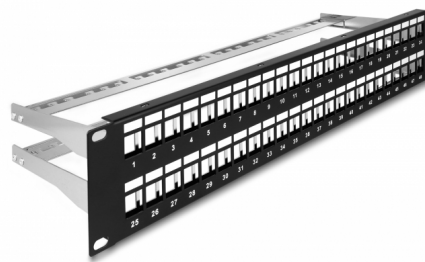

Delock Panel de Conexión Keystone de 19" de 48 puertos con alivio de tensión 2U negro

Descripción

Este panel de conexión de Delock se puede montar en un gabinete de 19". Con sus dimensiones estandarizadas, es adecuado para un fácil montaje a presión de 48 módulos Keystone.

Fijación de cables para una gestión óptima de los mismos

En la parte posterior del panel de conexiones, los cables pueden fijarse con bridas para permitir un tendido de cables claro y ordenado.

Número de elemento 66878

EAN: 4043619668786

Pais de origen: China

Paquete: Box

Detalles técnicos

- Para montaje en gabinete de red de 19", 2U
- 48 puertos Keystone de 16,5 x 14,9 mm
- Con campo de etiquetado
- Material: metal
- Color: negro
- Dimensiones (LxANxAL): aprox. 482 x 151 x 88 mm

Contenido del paquete

- Panel de parches de 19"
- 48 x brida para cables
- 4 x tornillo
- Cable de tierra

Image

General

Mounting type:	10 in
----------------	-------

Physical characteristics

Material:	metal
Longitud:	482 mm
Width:	151 mm
Height:	88 mm
Color:	negro