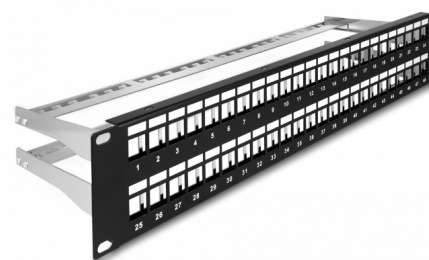

Delock Panneau de distribution Keystone 19", 48 ports avec serre-câbles, 2 unités, noir

Description

Ce panneau de distribution de Delock peut être monté sur une armoire 19". Avec ses dimensions normalisées, il est approprié pour le montage de 48 modules Keystone à cliquer.

Fixation de câble pour une gestion de câble optimale

Les câbles peuvent être fixés de façon claire et ordonnée à l'arrière du panneau de distribution avec des serre-câbles.

N° produit 66878

EAN: 4043619668786

Pays d'origine: China

Emballage: Box

Détails techniques

- Pour le montage d'une cabine de réseau 19", 2U
- 48 ports Keystone 16,5 x 14,9 mm
- Avec champ d'étiquetage
- Matière : métal
- Couleur : noir
- Dimensions (LxlxH) : env. 482 x 151 x 88 mm

Contenu de l'emballage

- Panneau de distribution 19"
- 48 x serre-câbles
- 4 x vis
- Fil de mise à la terre

Image

General

Mounting type:	10 in
----------------	-------

Physical characteristics

Matériaux:	métal
Longueur:	482 mm
Width:	151 mm
Height:	88 mm
Couleur:	noir