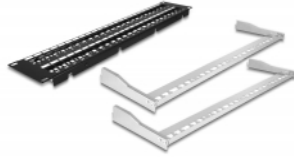

Delock Panneau de distribution Keystone 19", 48 ports avec serre-câbles, 2 unités, noir

Description

Ce panneau de distribution de Delock peut être monté sur une armoire 19". Avec ses dimensions normalisées, il est approprié pour le montage de 48 modules Keystone à cliquer.

Fixation de câble pour une gestion de câble optimale

Les câbles peuvent être fixés de façon claire et ordonnée à l'arrière du panneau de distribution avec des serre-câbles.

N° produit 66878

EAN: 4043619668786

Pays d'origine: China

Emballage: Box

Détails techniques

- Pour le montage d'une cabine de réseau 19", 2U
- 48 ports Keystone 16,5 x 14,9 mm
- Avec champ d'étiquetage
- Matière : métal
- Couleur : noir
- Dimensions (LxlxH) : env. 482 x 151 x 88 mm

Contenu de l'emballage

- Panneau de distribution 19"
- 48 x serre-câbles
- 4 x vis
- Fil de mise à la terre

Image

General

Mounting type:	10 in
----------------	-------

Physical characteristics

Matériaux:	métal
Longueur:	482 mm
Width:	151 mm
Height:	88 mm
Couleur:	noir