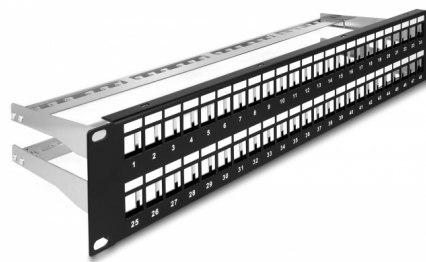

# Delock Panel krosowy Keystone 19", 48 portów z listwą przeciwnaprężeniową 2U, czarny

## Opis

Krosownicę Delock można zamontować w szafie 19". Standardowy wymiar pozwala na łatwy montaż 48 modułów Keystone.

### Mocowanie kabli dla optymalizacji gospodarki nimi

Z tyłu panelu krosowego kable można wiązać opaskami kablowymi, aby zapewnić przejrzyste i uporządkowane prowadzenie kabli.

## Physical characteristics

Materiał:	metal
Długość:	482 mm
Width:	151 mm
Height:	88 mm
Kolor:	czarny