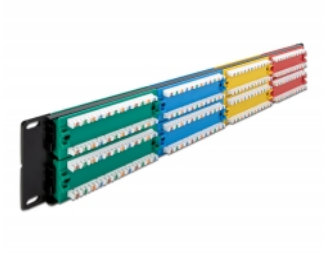

Delock Spojovací panel, rozměr 19", 48 portů, Cat.5e, 2U, barevný

Popis

Tento patch panel značky Delock lze namontovat do 19" skříně. Do bloků LSA lze s užitím narážecího nástroje nainstalovat až 48 síťových kabelů.

Číslo produktu 66881

EAN: 4043619668816

Země původu: China

Balení: Box

Technické detaily

- Konektor:
 - 48 x RJ45 samice >
 - 48 x LSA
- K montáži do síťové skříně rozměru 19", 2U
- S políčkem na štítek
- V souladu s požadavky na Cat.5e pro ANSI/TIA 568-C
- TIA-568A/B pinout
- Pro drát nebo lanko (26 - 22 AWG)
- Materiál: kov / plast
- Barva: červená, žlutá, modrý, zelený
- Rozměry (DxŠxV): cca. 482,6 x 89,0 x 33,4 mm

Obsah balení

- 19" patch panel
- 8 x kabelový úvazek 4,6 x 200 mm
- 4 x šroubky M6 x 16 mm

Příslušenství

General

Mounting type:	19 in
----------------	-------

Interface

Konektor 1:	48 x RJ45 samice
Konektor 2:	48 x LSA

Physical characteristics

Conductor gauge:	26 - 22 AWG
Materiál:	kovová / plast
Délka:	482,6 mm
Width:	89,0 mm
Height:	33,4 mm
Barva:	červená, žlutá, modrý, zelený