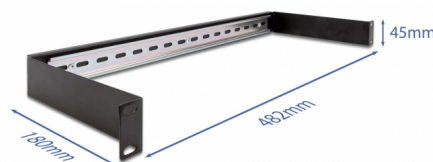

Delock Kolejový panel rozměru 19" dle DIN, 1U, černý

Popis

Tento kolejnicový panel dle normy DIN, značky Delock, lze namontovat do skříně rozměru 19" a používat jej jako montážní systém například pro napájecí zařízení, šroubové koncovky a moduly rozhraní.

Číslo produktu 66883

EAN: 4043619668830

Země původu: China

Balení: Box

Technické detaily

- K montáži do síťové skříně rozměru 19", 1U
- DIN lišta, rozměr 35 mm
- Materiál: kov
- Barva: černá
- Rozměry (DxŠxV): cca. 482 x 180 x 45 mm

Obsah balení

- Kolejnicový panel rozměru 19" dle DIN
- 4 x Šroubky
- 4 x klecové matice
- 4 x podložka

Příslušenství

General

Mounting type:	19 in
----------------	-------

Physical characteristics

Materiál:	kov
Délka:	482 mm
Width:	180 mm
Height:	45 mm
Barva:	černá