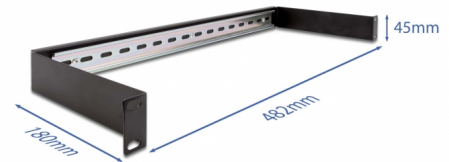

# Delock Rail DIN 19", panneau, 1 unité, noir

## Description

Ce panneau de rail DIN de Delock peut être monté dans une armoire de 19" et peut être utilisé comme système de montage, par exemple, pour les alimentations électriques, les bornes vissées et les modules d'interface.

## Détails techniques

- Pour le montage d'une cabine de réseau 19", 1U
- Rail DIN 35 mm
- Matière : métal
- Couleur : noir
- Dimensions (LxlxH) : env. 482 x 180 x 45 mm

## Physical characteristics

Matériaux:	métal
Longueur:	482 mm
Width:	180 mm
Height:	45 mm
Couleur:	noir