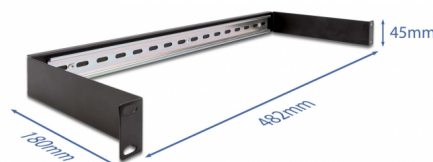

Delock Panel na szynę DIN 19" 1U, czarny

Opis

Panel na szynę DIN firmy Delock można zamontować w szafie 19" i korzystać jak z systemu montowania, np. do zasilaczy, zacisków śrubowych i modułów interfejsów.

Numer artykułu 66883

EAN: 4043619668830

Kraj pochodzenia: China

Opakowanie: Box

Szczegóły techniczne

- Do montowania w szafie 19", 1U
- Szyna DIN 35 mm
- Materiał: metal
- Kolor: czarny
- Wymiary (DxSxW): ok. 482 x 180 x 45 mm

Zawartość opakowania

- Panel na szynę DIN 19"
- 4 x Śruby
- 4 x nakrętka klatkowa
- 4 x podkładka

Zdjęcia

General

Mounting type:	19 in
----------------	-------

Physical characteristics

Materiał:	metal
Długość:	482 mm
Width:	180 mm
Height:	45 mm
Kolor:	czarny