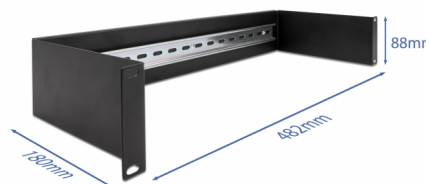

# Delock Kolejový panel rozměru 19" dle DIN, 2U, černý

## Popis

Tento kolejnicový panel dle normy DIN, značky Delock, lze namontovat do skříně rozměru 19" a používat jej jako montážní systém například pro napájecí zařízení, šroubové koncovky a moduly rozhraní.

## Technické detaily

- K montáži do síťové skříně rozměru 19", 2U
- DIN lišta, rozměr 35 mm
- Materiál: kov
- Barva: černá
- Rozměry (DxŠxV): cca. 482 x 180 x 90 mm

## Physical characteristics

Materiál:	kov
Délka:	482 mm
Width:	180 mm
Height:	90 mm
Barva:	černá