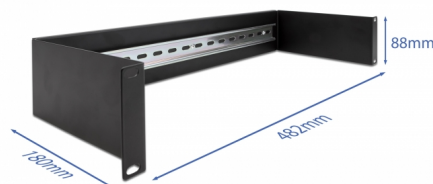

Delock Rail DIN 19", panneau, 2 unité, noir

Description

Ce panneau de rail DIN de Delock peut être monté dans une armoire de 19" et peut être utilisé comme système de montage, par exemple, pour les alimentations électriques, les bornes vissées et les modules d'interface.

N° produit 66884

EAN: 4043619668847

Pays d'origine: China

Emballage: Box

Détails techniques

- Pour le montage d'une cabine de réseau 19", 2U
- Rail DIN 35 mm
- Matière : métal
- Couleur : noir
- Dimensions (LxlxH) : env. 482 x 180 x 90 mm

Contenu de l'emballage

- Panneau de rail DIN 19"
- 4 x Vis
- 4 x écrous à cage
- 4 x rondelle

Image

General

Mounting type:	19 in
----------------	-------

Physical characteristics

Matériaux:	métal
Longueur:	482 mm
Width:	180 mm
Height:	90 mm
Couleur:	noir