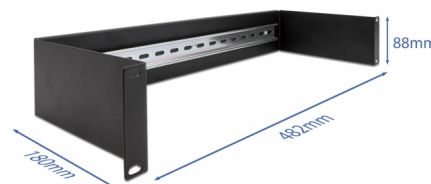

Delock Panel na szynę DIN 19" 2U, czarny

Opis

Panel na szynę DIN firmy Delock można zamontować w szafie 19" i korzystać jak z systemu montowania, np. do zasilaczy, zacisków śrubowych i modułów interfejsów.

Numer artykułu 66884

EAN: 4043619668847

Kraj pochodzenia: China

Opakowanie: Box

Szczegóły techniczne

- Do montowania w szafie 19", 2U
- Szyna DIN 35 mm
- Materiał: metal
- Kolor: czarny
- Wymiary (DxSxW): ok. 482 x 180 x 90 mm

Zawartość opakowania

- Panel na szynę DIN 19"
- 4 x Śruby
- 4 x nakrętka klatkowa
- 4 x podkładka

Zdjęcia

General

Mounting type:	19 in
----------------	-------

Physical characteristics

Materiał:	metal
Długość:	482 mm
Width:	180 mm
Height:	90 mm
Kolor:	czarny