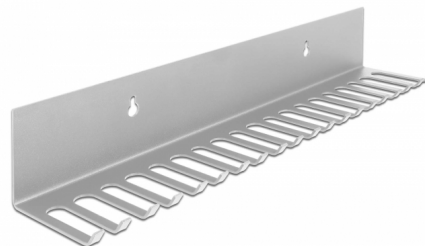

Delock Držák kabelu 318 x 65 mm k montáži na stěnu, šedá

Popis

Tento držák kabelů značky Delock lze používat k montáži na stěnu, jako například k vyvěšování laboratorních kabelů nebo zkušebního vybavení, takže umožňuje jasné a přehledné uspořádání kabelů.

Číslo produktu 66888

EAN: 4043619668885

Země původu: China

Balení: Box

Technické detaily

- Držák kabelu pro montáž na stěnu
- 2 x montážní díry
- Průměr montážní díry: cca. 8 mm
- 19 kabelových průchodek
- Materiál: kov
- Barva: šedá
- Rozměry (DxŠxV): cca. 318 x 65 x 55 mm

Obsah balení

- Držák kabelu

Příslušenství

General

Mounting type:	Montáž na zeď
----------------	---------------

Physical characteristics

Materiál:	kov
Délka:	318 mm
Width:	65 mm
Height:	55 mm
Barva:	šedá
Průměr montážní díry:	8 mm