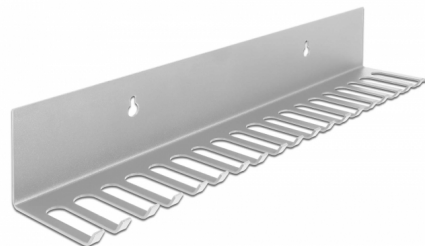

Delock Uchwyt kabla 318 x 65 mm do montażu na ścianie, szary

Opis

Uchwyt kabla Delock pozwala na wykorzystanie montażu naściennego, np. zwisających kabli w laboratorium albo wyposażenia badawczego i umożliwia przejrzyste i porządne sortowanie.

Numer artykułu 66888

EAN: 4043619668885

Kraj pochodzenia: China

Opakowanie: Box

Szczegóły techniczne

- Uchwyt kabli do montażu na ścianie
- 2 x otwory montażowe
- Średnica otworu montażowego: ok. 8 mm
- 19 ścieżek kablowych
- Materiał: metal
- Kolor: szary
- Wymiary (DxSxW): ok. 318 x 65 x 55 mm

Zawartość opakowania

- Uchwyt kabla

Zdjęcia

General

| | |
|----------------|------------------|
| Mounting type: | Montaż naścienny |
|----------------|------------------|

Physical characteristics

| | |
|------------------------------|--------|
| Materiał: | metal |
| Długość: | 318 mm |
| Width: | 65 mm |
| Height: | 55 mm |
| Kolor: | szary |
| Średnica otworu montażowego: | 8 mm |