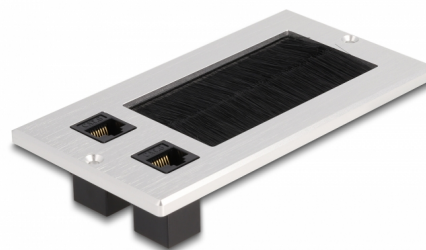

Delock Kabelová průchodka s kartáčem a 2 x zásuvkovými Keystone konektory RJ45 Cat.6, hliník

Popis

Tuto kabelovou průchodku značky Delock s kartáčem a krytem na pantech lze ideálně použít k provlékání kabelů při stolní montáži. Nylonový kartáč brání pronikání prachu a špíny a zajišťuje bezpečný průchod kabelu.

S připojením přes RJ45

K zabezpečení síťového připojení lze připojit síťové kabely přes dvě zásuvky rozhraní RJ45.

Číslo produktu 66896

EAN: 4043619668960

Země původu: China

Balení: Box

Technické detaily

- Konektor:
 - 2 x RJ45 samice
 - 2 x RJ45 samice
- Cat.6 specifikace
- Pro montáž na stůl nebo na pracovní desku
- Kartáčové těsnění
- Rozměry instalace: 120 x 70 mm
- Otvor průchodu: 80 x 42 mm
- Materiál: hliník
- Rozměry (DxŠxV): cca. 130 x 70 x 5 mm

Obsah balení

- Kabelová průchodka
- Montážní materiál

Příslušenství

General

Specifikace:	Cat. 6
--------------	--------

Interface

Konektor 1:	2 x RJ45 samice
Konektor 2:	2 x RJ45 samice

Physical characteristics

Materiál:	Hliník
Délka:	130 mm
Width:	70 mm
Height:	5 mm