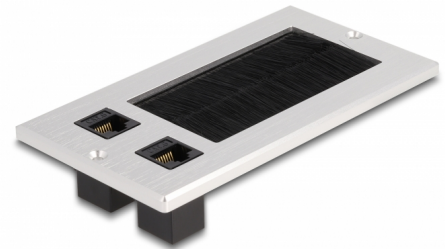

Delock Entrada de cables con cepillo y 2 x RJ45 Keystone modular Cat.6 de aluminio

Descripción

Esta entrada de cables de Delock con cepillo y cubierta con bisagras se puede utilizar de manera ideal para el montaje en mesa para pasar los cables. El cepillo de nailon evita la entrada de polvo y suciedad y garantiza un paso seguro del cable.

Con conexión RJ45

Los cables de red se pueden conectar a través de los dos conectores RJ45 para proporcionar una conexión de red.

Número de elemento 66896

EAN: 4043619668960

Pais de origen: China

Paquete: Box

Detalles técnicos

- Conectores:
  - 2 x RJ45 hembra
  - 2 x RJ45 hembra
- Especificación Cat.6
- Para montaje en mesa o encimera
- Junta de cepillo
- Dimensiones de la instalación: 120 x 70 mm
- Apertura de paso: 80 x 42 mm
- Material: aluminio
- Dimensiones (LxAxANxAL): aprox. 130 x 70 x 5 mm

Contenido del paquete

- Pasacables
- Material de montaje