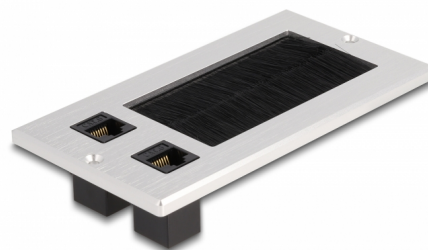

Delock Entrée de câble avec brosse et 2 x RJ45 Keystone module Cat.6, aluminium

Description

Cette entrée de câble de Delock avec brosse et couvercle sur charnière peut être utilisée idéalement sur un pied de table pour passer des câbles. Les brosses en nylon empêchent la saleté et la poussière d'entrer et assurent un passage sécurisé du câble.

Avec connexion RJ45

Les câbles de réseau peuvent être connectés via les deux prises RJ45 pour fournir une connexion de réseau.

N° produit 66896

EAN: 4043619668960

Pays d'origine: China

Emballage: Box

Détails techniques

- Connecteurs :
 - 2 x RJ45 femelle
 - 2 x RJ45 femelle
- Spécification Cat.6
- Montage sur table ou plateau de travail
- Brosse de fermeture
- Dimensions d'installation : 120 x 70 mm
- Ouverture du passage : 80 x 42 mm
- Matière : aluminium
- Dimensions (LxlxH) : env. 130 x 70 x 5 mm

Physical characteristics

Matériaux:	Aluminium
Longueur:	130 mm
Width:	70 mm
Height:	5 mm