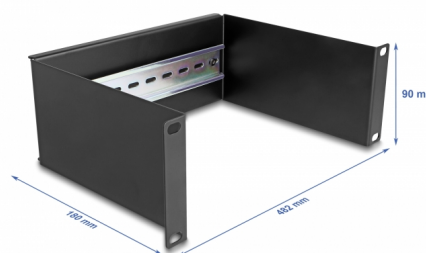

Delock Kolejový panel rozměru 10" dle DIN, 2U, černý

Popis

Tento kolejnicový panel dle normy DIN, značky Delock, lze namontovat do skříně rozměru 10" a používat jej jako montážní systém například pro napájecí zařízení, šroubové koncovky a moduly rozhraní.

Číslo produktu 66898

EAN: 4043619668984

Země původu: China

Balení: Box

Technické detaily

- K montáži do síťové skříně rozměru 10", 2U
- DIN lišta, rozměr 35 mm
- Materiál: kov
- Barva: černá
- Rozměry (DxŠxV): cca. 482 x 180 x 90 mm

Obsah balení

- Kolejnicový panel rozměru 10" dle DIN
- 4 x Šroubky
- 4 x klecové matice
- 4 x podložka

Příslušenství

General

Mounting type:	10 in
----------------	-------

Physical characteristics

Materiál:	kov
Délka:	254 mm
Width:	180 mm
Height:	90 mm
Barva:	černá