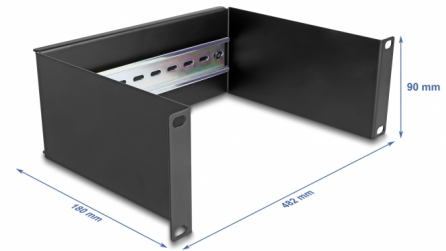

# Delock 10" Hutschienenpanel 2 HE schwarz

## Beschreibung

Dieses Hutschienenpanel von Delock kann zum Einbau in einen 10" Netzwerkschrank verwendet werden und wird als Montagesystem z. B. für Stromversorgungen, Schraubklemmen und Schnittstellenmodulen angewendet.

## Technische Daten

- Zur Montage in 10" Netzwerkschrank, 2 HE
- Hutschiene 35 mm
- Material: Metall
- Farbe: schwarz
- Maße (LxBxH): ca. 482 x 180 x 90 mm

## Physikalische Eigenschaften

Material:	Metall
Länge:	254 mm
Breite:	180 mm
Höhe:	90 mm
Farbe:	schwarz