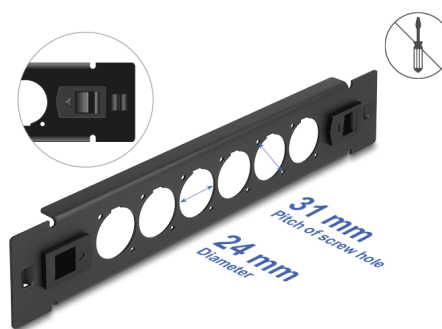

Delock Panel krosowy 10" D-type, 6 portów, beznarzędziowy, czarny

Opis

Panel Delock można zamontować w szafie 10". Standardowy wymiar pozwala na łatwy montaż 6 modułów D-type.

Montaż bez narzędzi

Cechą wyróżniającą panelu, jest że do instalacji nie potrzeba żadnych narzędzi. Zintegrowane zatrzaski montażowe pozwalają na zwykłe wepchnięcie panelu.

Numer artykułu 66899

EAN: 4043619668991

Kraj pochodzenia: China

Opakowanie: Box

Szczegóły techniczne

- 6 portów D-type 24 x 19 mm
- Do montowania w szafie 10", 1U
- Materiał: metal
- Kolor: czarny
- Wymiary (DxSxW): ok. 254,0 x 44,4 x 12,5 mm

Zawartość opakowania

- Krosownica D-type

Zdjęcia

General

Mounting type:	10 in
----------------	-------

Physical characteristics

Materiał:	metal
Długość:	254 mm
Width:	44,5 mm
Height:	12,5 mm
Kolor:	czarny