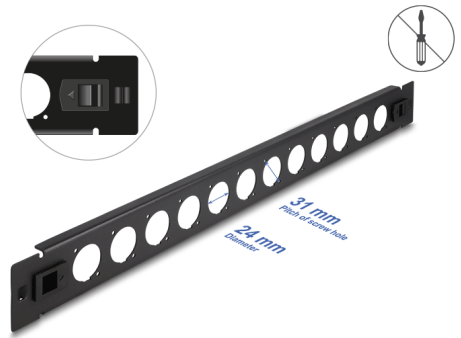

Delock Panneau de distribution 19" Type-D, 12 ports, sans outil, noir

Description

Ce panneau de raccordement de Delock peut être monté sur un rack 19". Avec ses dimensions normalisées, il est approprié pour le montage facile de 12 modules Type-D.

Installation sans outil

Le dispositif spécial de ce panneau de distribution est qu'aucun outil n'est nécessaire pour l'installation dans une armoire de réseau. Les clips de montage intégrés sont simplement poussés vers l'extérieur pour verrouiller le panneau en place.

N° produit 66900

EAN: 4043619669004

Pays d'origine: China

Emballage: Box

Détails techniques

- 12 ports Type-D 24 x 19 mm
- Pour le montage dans des racks 19", 1U
- Matière : métal
- Couleur : noir
- Dimensions (LxlxH) : env. 482,0 x 44,4 x 12,5 mm

Contenu de l'emballage

- Panneau de raccordement Type-D

Image

General

Mounting type:	19 in
----------------	-------

Physical characteristics

Matériaux:	métal
Longueur:	482,0 mm
Width:	44,5 mm
Height:	12,5 mm
Couleur:	noir