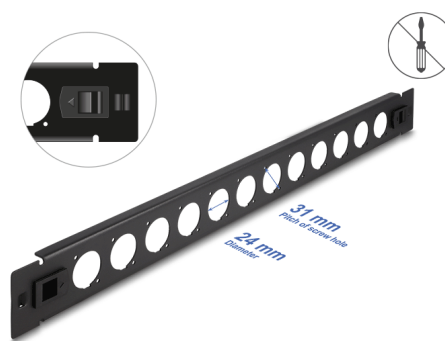

Delock Panel krosowy 19" D-type, 12 portów, beznarzędziowy, czarny

Opis

Panel Delock można zamontować w szafie 19". Standardowy wymiar pozwala na łatwy montaż 12 modułów D-type.

Montaż bez narzędzi

Cechą wyróżniającą panelu, jest że do instalacji nie potrzeba żadnych narzędzi. Zintegrowane zatrzaski montażowe pozwalają na zwykłe wepchnięcie panelu.

Numer artykułu 66900

EAN: 4043619669004

Kraj pochodzenia: China

Opakowanie: Box

Szczegóły techniczne

- 12 portów D-type 24 x 19 mm
- Do montowania w szafie 19", 1U
- Materiał: metal
- Kolor: czarny
- Wymiary (DxSxW): ok. 482,0 x 44,4 x 12,5 mm

Zawartość opakowania

- Krosownica D-type

Zdjęcia

General

Mounting type:	19 in
----------------	-------

Physical characteristics

Materiał:	metal
Długość:	482,0 mm
Width:	44,5 mm
Height:	12,5 mm
Kolor:	czarny