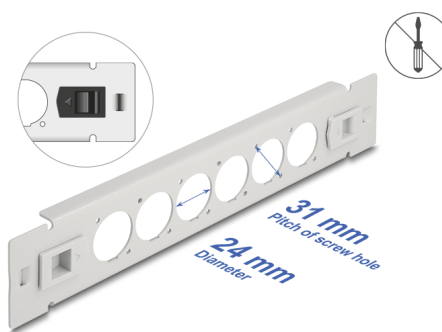

Delock Panneau de distribution 10" Type-D, 6 ports, sans outil, gris

Description

Ce panneau de raccordement de Delock peut être monté sur un rack 10". Avec ses dimensions normalisées, il est approprié pour le montage facile de 6 modules Type-D.

Installation sans outil

Le dispositif spécial de ce panneau de distribution est qu'aucun outil n'est nécessaire pour l'installation dans une armoire de réseau. Les clips de montage intégrés sont simplement poussés vers l'extérieur pour verrouiller le panneau en place.

N° produit 66901

EAN: 4043619669011

Pays d'origine: China

Emballage: Box

Détails techniques

- 6 ports Type-D 24 x 19 mm
- Pour le montage dans des racks 10", 1U
- Matière : métal
- Couleur : gris
- Dimensions (LxlxH) : env. 254,0 x 44,4 x 12,5 mm

Contenu de l'emballage

- Panneau de raccordement Type-D