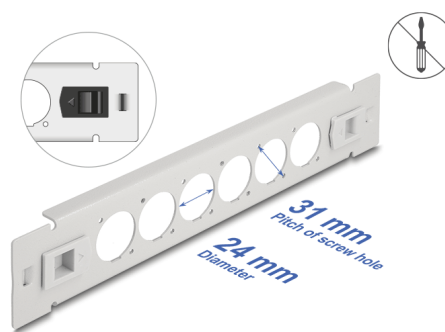

Delock Panel krosowy 10" D-type, 6 portów, beznarzędziowy, szary

Opis

Panel Delock można zamontować w szafie 10". Standardowy wymiar pozwala na łatwy montaż 6 modułów D-type.

Montaż bez narzędzi

Cechą wyróżniającą panelu, jest że do instalacji nie potrzeba żadnych narzędzi. Zintegrowane zatrzaski montażowe pozwalają na zwykłe wepchnięcie panelu.

Numer artykułu 66901

EAN: 4043619669011

Kraj pochodzenia: China

Opakowanie: Box

Szczegóły techniczne

- 6 portów D-type 24 x 19 mm
- Do montowania w szafie 10", 1U
- Materiał: metal
- Kolor: szary
- Wymiary (DxSxW): ok. 254,0 x 44,4 x 12,5 mm

Zawartość opakowania

- Krosownica D-type

Zdjęcia

General

Mounting type:	10 in
----------------	-------

Physical characteristics

Materiał:	metal
Długość:	254 mm
Width:	44,5 mm
Height:	12,5 mm
Kolor:	szary