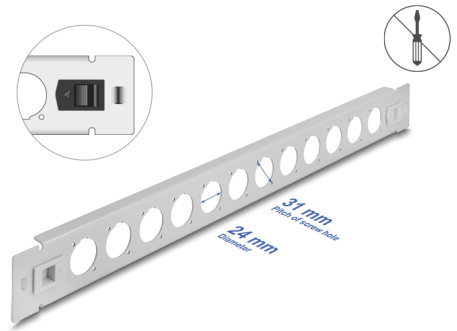

Delock Panneau de distribution 19" Type-D, 12 ports, sans outil, gris

Description

Ce panneau de raccordement de Delock peut être monté sur un rack 19". Avec ses dimensions normalisées, il est approprié pour le montage facile de 12 modules Type-D.

Installation sans outil

Le dispositif spécial de ce panneau de distribution est qu'aucun outil n'est nécessaire pour l'installation dans une armoire de réseau. Les clips de montage intégrés sont simplement poussés vers l'extérieur pour verrouiller le panneau en place.

N° produit 66902

EAN: 4043619669028

Pays d'origine: China

Emballage: Box

Détails techniques

- 12 ports Type-D 24 x 19 mm
- Pour le montage dans des racks 19", 1U
- Matière : métal
- Couleur : gris
- Dimensions (LxlxH) : env. 482,0 x 44,4 x 12,5 mm

Contenu de l'emballage

- Panneau de raccordement Type-D

Image

General

Mounting type:	19 in
----------------	-------

Physical characteristics

Matériaux:	métal
Longueur:	482,0 mm
Width:	44,5 mm
Height:	12,5 mm
Couleur:	gris