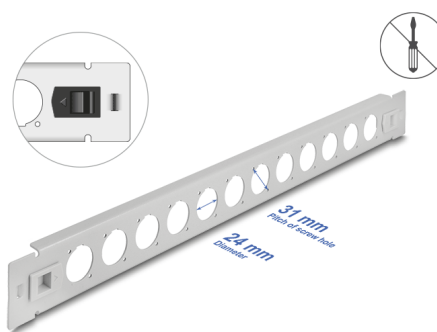

Delock Panel krosowy 19" D-type, 12 portów, beznarzędziowy, szary

Opis

Panel Delock można zamontować w szafie 19". Standardowy wymiar pozwala na łatwy montaż 12 modułów D-type.

Montaż bez narzędzi

Cechą wyróżniającą panelu, jest że do instalacji nie potrzeba żadnych narzędzi. Zintegrowane zatrzaski montażowe pozwalają na zwykłe wepchnięcie panelu.

Numer artykułu 66902

EAN: 4043619669028

Kraj pochodzenia: China

Opakowanie: Box

Szczegóły techniczne

- 12 portów D-type 24 x 19 mm
- Do montowania w szafie 19", 1U
- Materiał: metal
- Kolor: szary
- Wymiary (DxSxW): ok. 482,0 x 44,4 x 12,5 mm

Zawartość opakowania

- Krosownica D-type

Zdjęcia

General

Mounting type:	19 in
----------------	-------

Physical characteristics

Materiał:	metal
Długość:	482,0 mm
Width:	44,5 mm
Height:	12,5 mm
Kolor:	szary