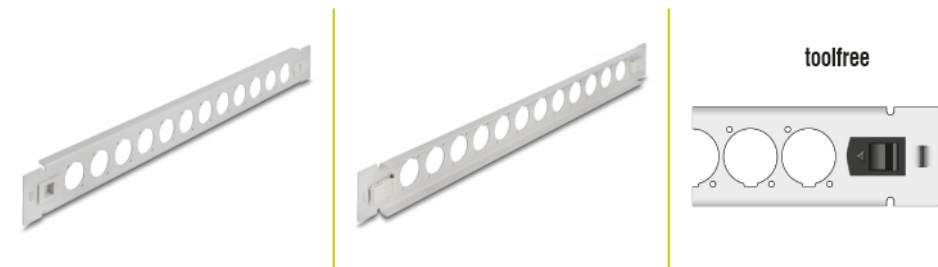

Delock Panel krosowy 19" D-type, 12 portów, beznarzędziowy, szary

Opis

Panel Delock można zamontować w szafie 19". Standardowy wymiar pozwala na łatwy montaż 12 modułów D-type.

Montaż bez narzędzi

Cechą wyróżniającą panelu, jest że do instalacji nie potrzeba żadnych narzędzi. Zintegrowane zatrzaski montażowe pozwalają na zwykłe wepchnięcie panelu.

Numer artykułu 66902

EAN: 4043619669028

Kraj pochodzenia: China

Opakowanie: Box

Szczegóły techniczne

- 12 portów D-type 24 x 19 mm
- Do montowania w szafie 19", 1U
- Materiał: metal
- Kolor: szary
- Wymiary (DxSxW): ok. 482,0 x 44,4 x 12,5 mm

Zawartość opakowania

- Krosownica D-type

Zdjęcia

General

Mounting type:	19 in
----------------	-------

Physical characteristics

Materiał:	metal
Długość:	482,0 mm
Width:	44,5 mm
Height:	12,5 mm
Kolor:	szary